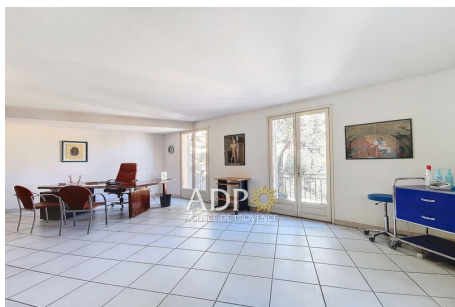

Agence de Provence - 6 place de la Foux - 06130 Grasse

Tél. +33 (0)4 93 36 07 50 - Info@agencedeprovence.com - www.agencedeprovence.com

RCS B 415 851 112 - Code NAF 6831Z - SIRET 415 851 112 00011 - Document non contractuel