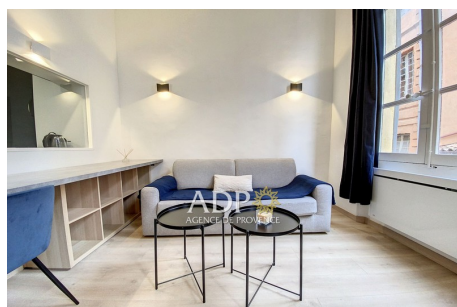

Agence de Provence - 6 place de la Foux - 06130 Grasse

Tél. +33 (0)4 93 36 07 50 - Info@agencedeprovence.com - www.agencedeprovence.com

RCS B 415 851 112 - Code NAF 6831Z - SIRET 415 851 112 00011 - Document non contractuel