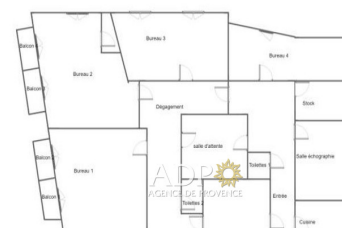

Agence de Provence - 6 place de la Foux - 06130 Grasse

Tél. +33 (0)4 93 36 07 50 - Info@agencedeprovence.com - www.agencedeprovence.com

RCS B 415 851 112 - Code NAF 6831Z - SIRET 415 851 112 00011 - Document non contractuel